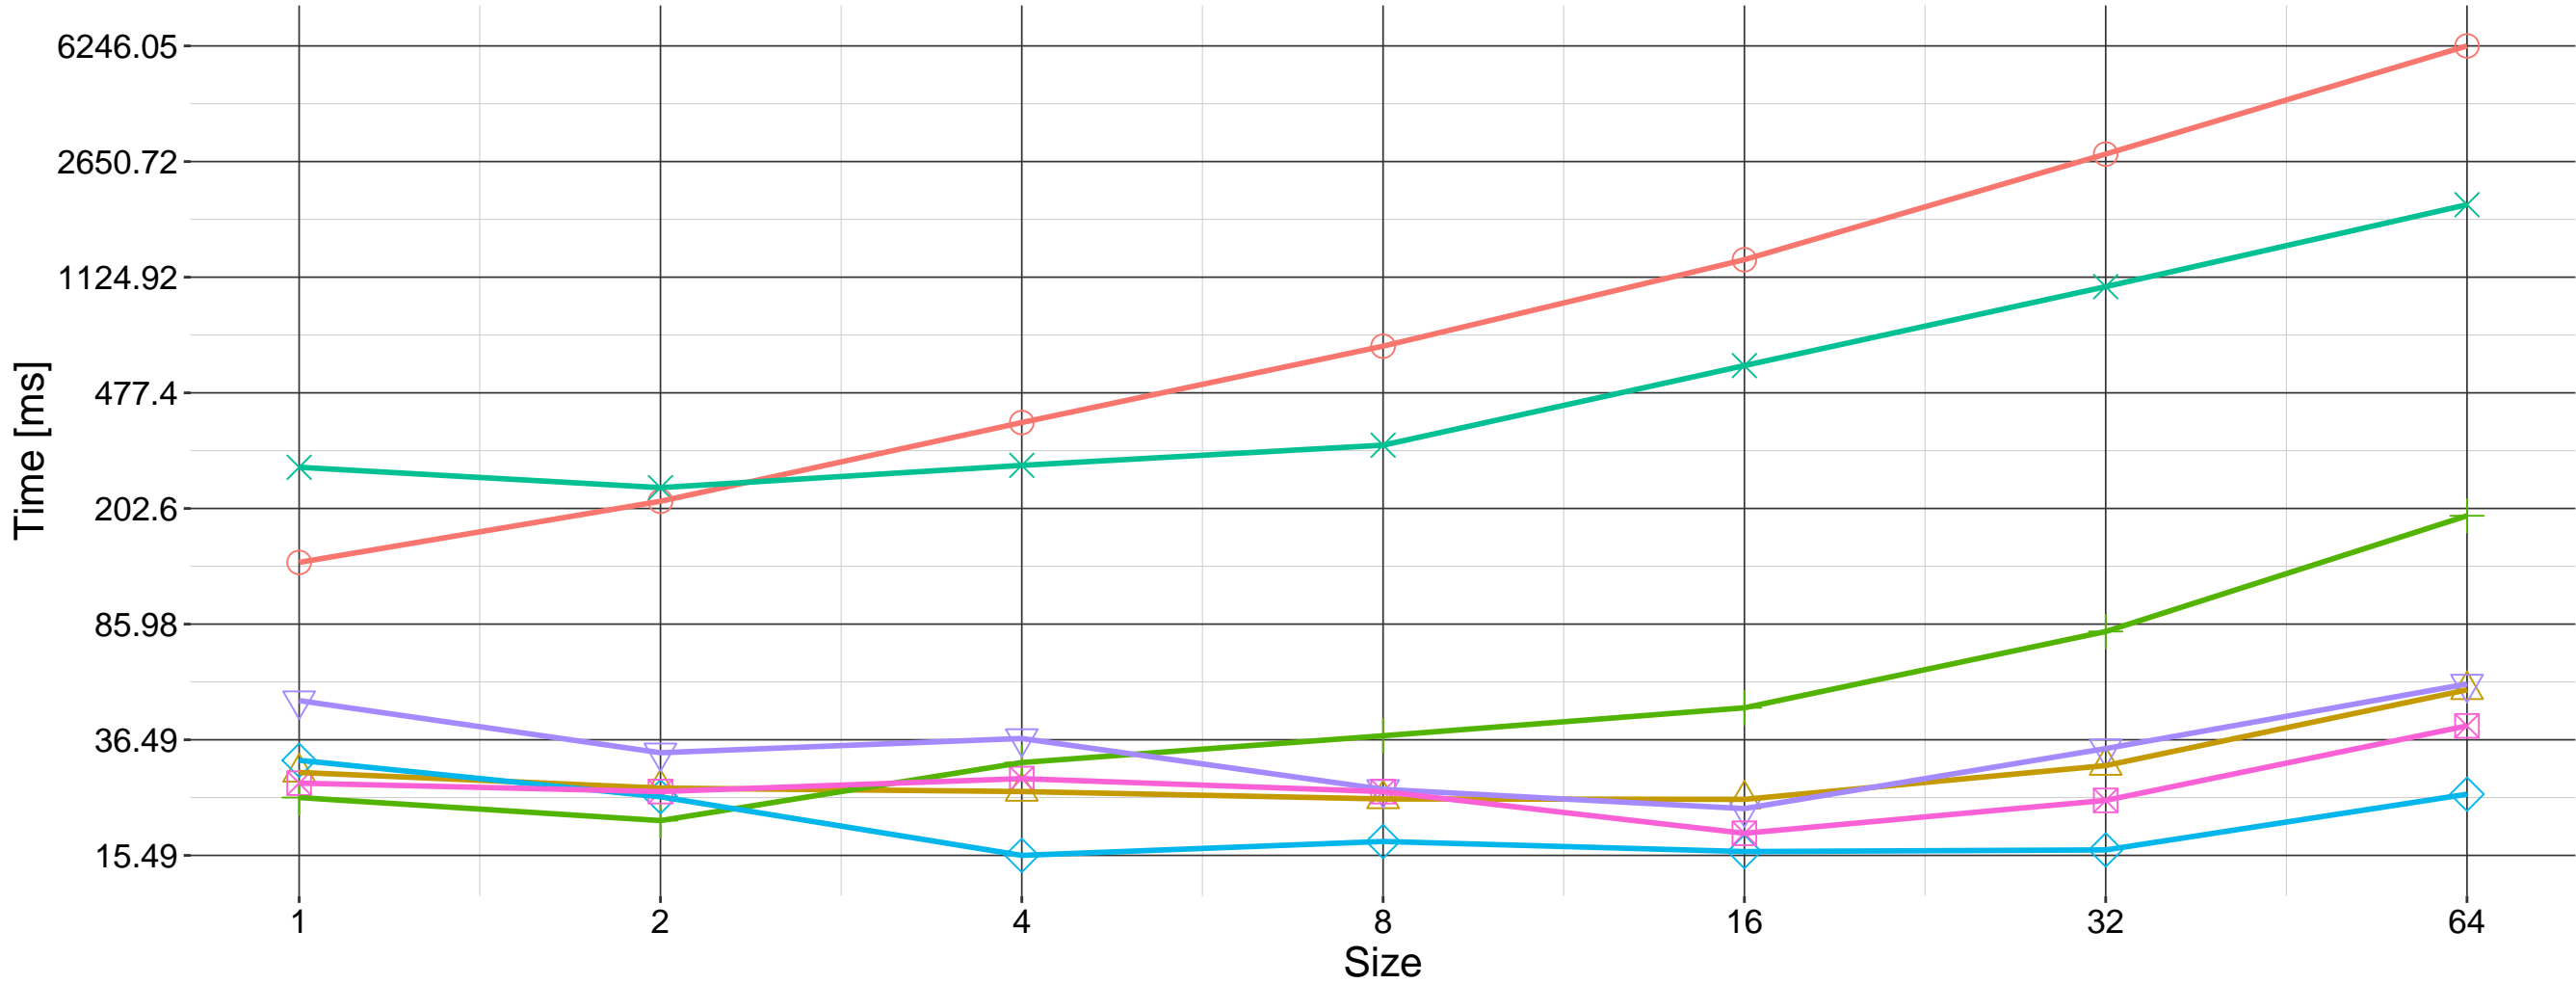

Modify M2M

- Tool
- BATCH_VIATRA_QUERY_RETE-TEMPLATE
 - INCR_AOF-TEMPLATE
 - INCR_ATL-TEMPLATE
 - INCR_VIATRA_AGGREGATED-TEMPLATE
 - INCR_VIATRA_EXPLICIT_TRACEABILITY-TEMPLATE
 - INCR_VIATRA_QUERY_RESULT_TRACEABILITY-TEMPLATE
 - INCR_VIATRA_TRANSFORMATION-TEMPLATE