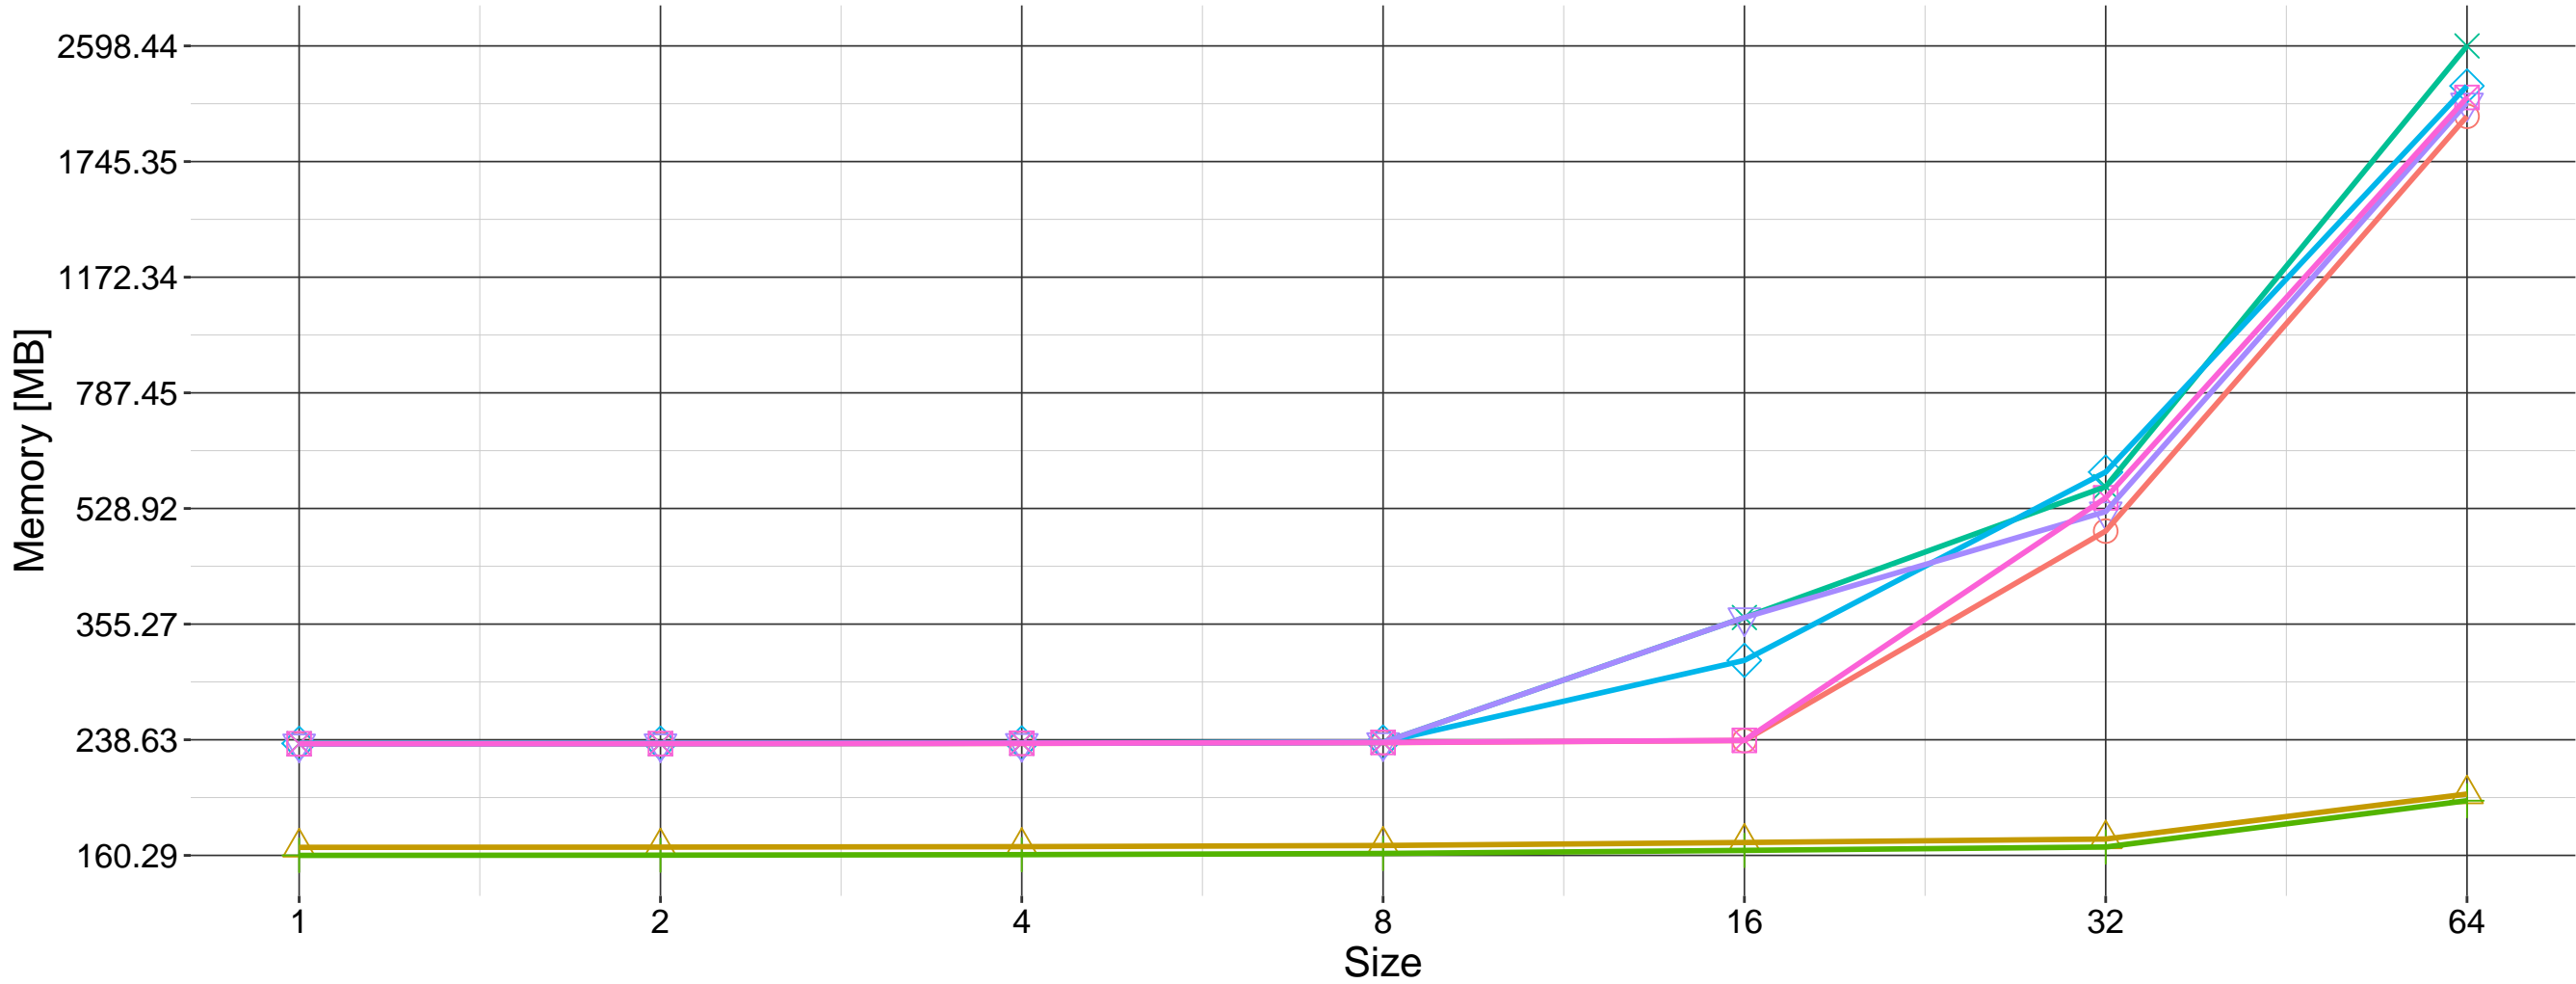

Average memory during Initialization

- Tool
- BATCH_VIATRA_QUERY_RETE-TEMPLATE
 - INCR_AOF-TEMPLATE
 - INCR_ATL-TEMPLATE
 - INCR_VIATRA_AGGREGATED-TEMPLATE
 - INCR_VIATRA_EXPLICIT_TRACEABILITY-TEMPLATE
 - INCR_VIATRA_QUERY_RESULT_TRACEABILITY-TEMPLATE
 - INCR_VIATRA_TRANSFORMATION-TEMPLATE