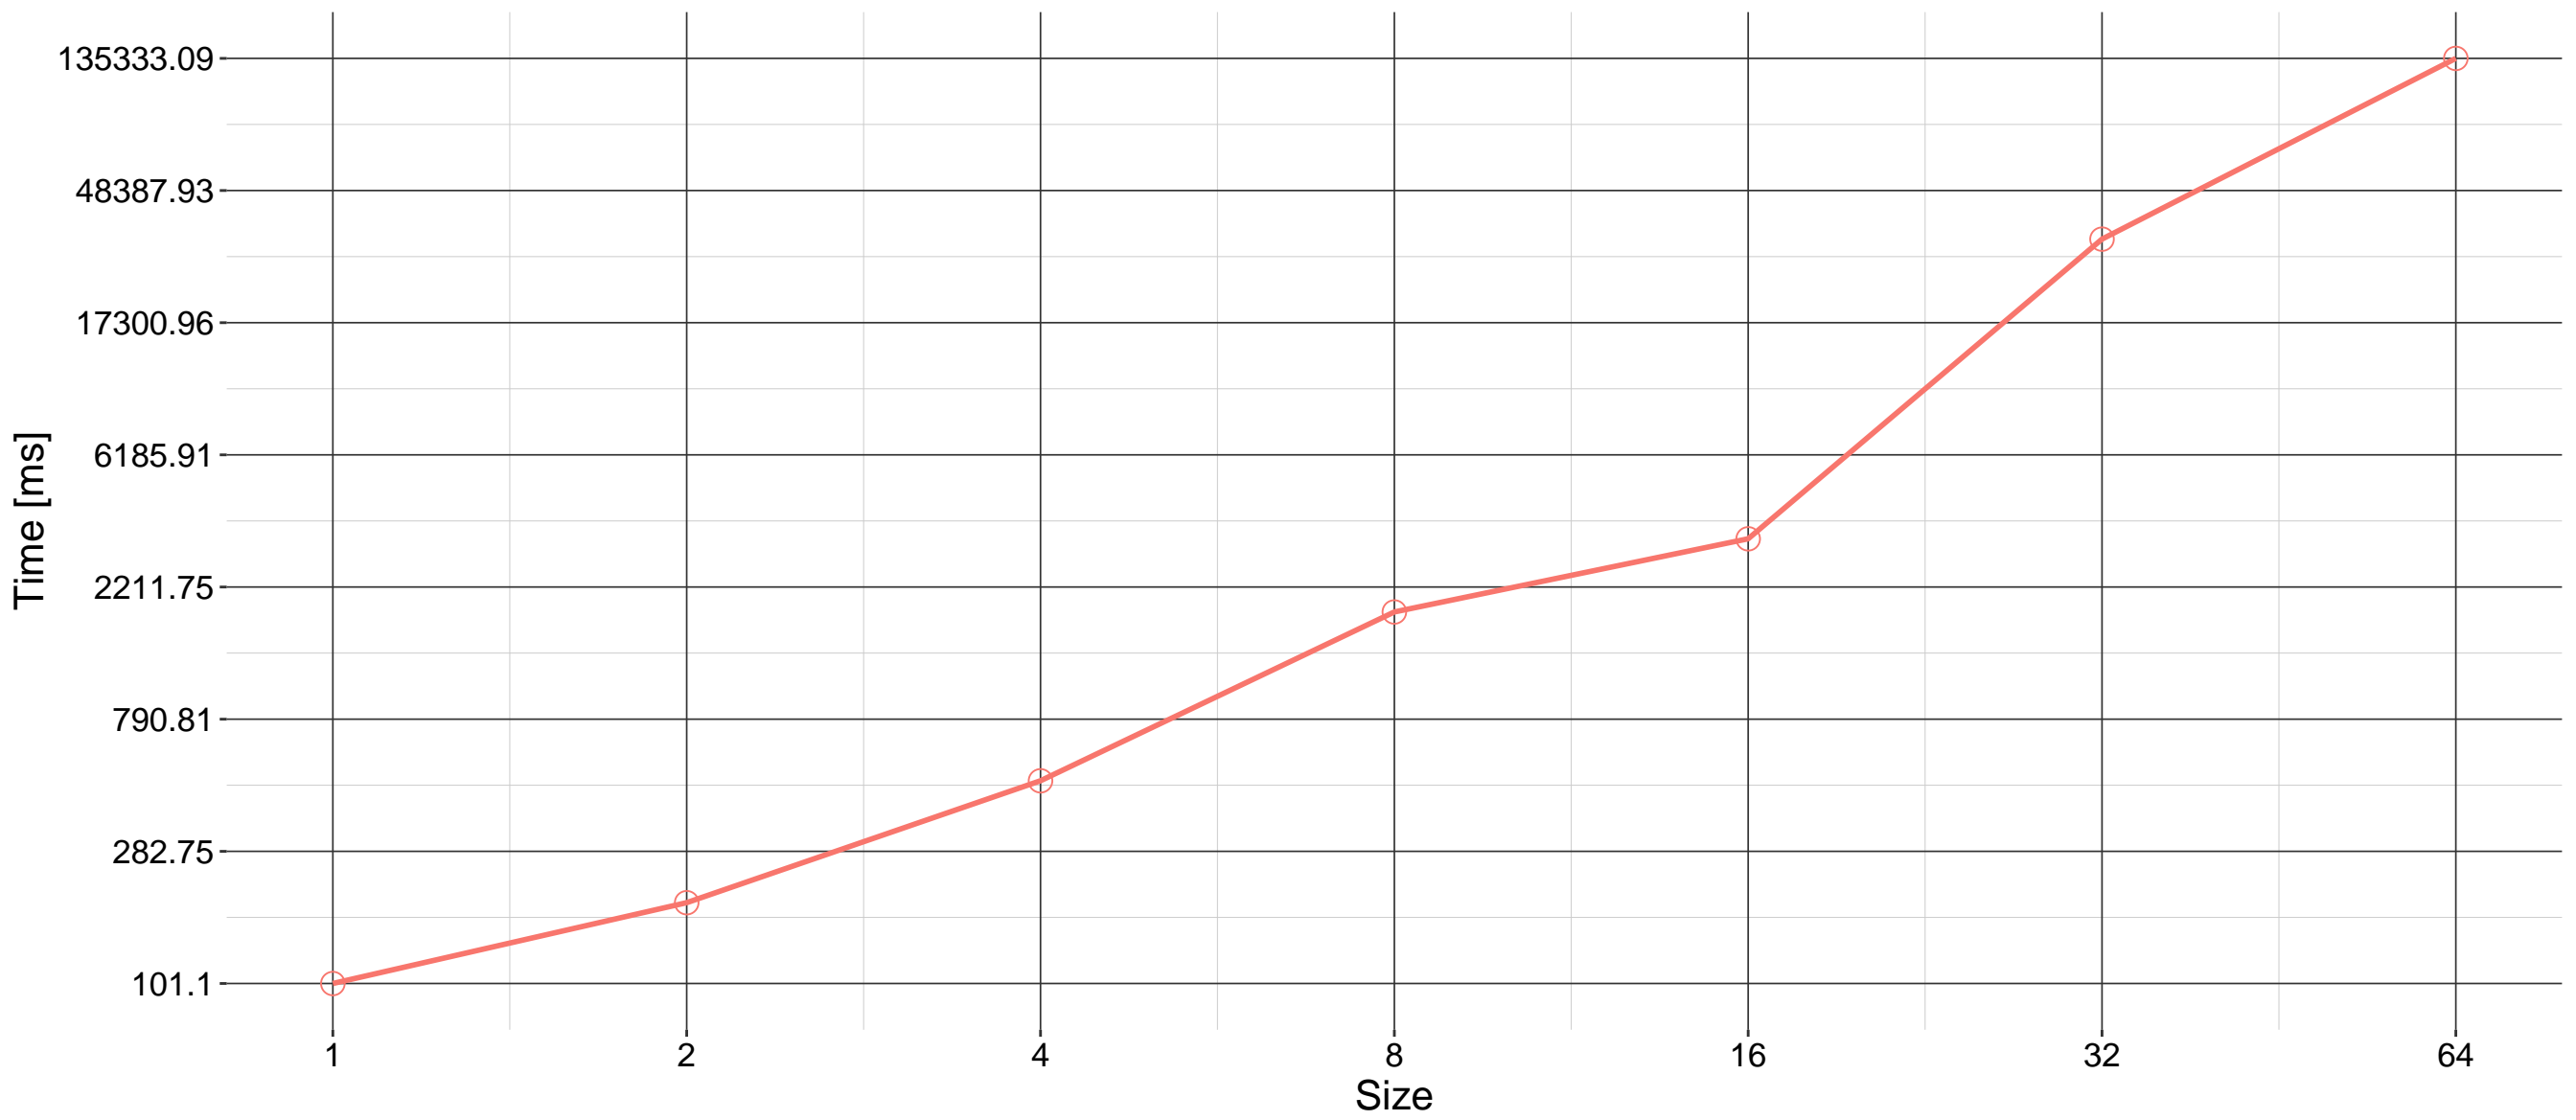

Generation

Tool  BATCH_VIATRA_QUERY_RETE-TEMPLATE