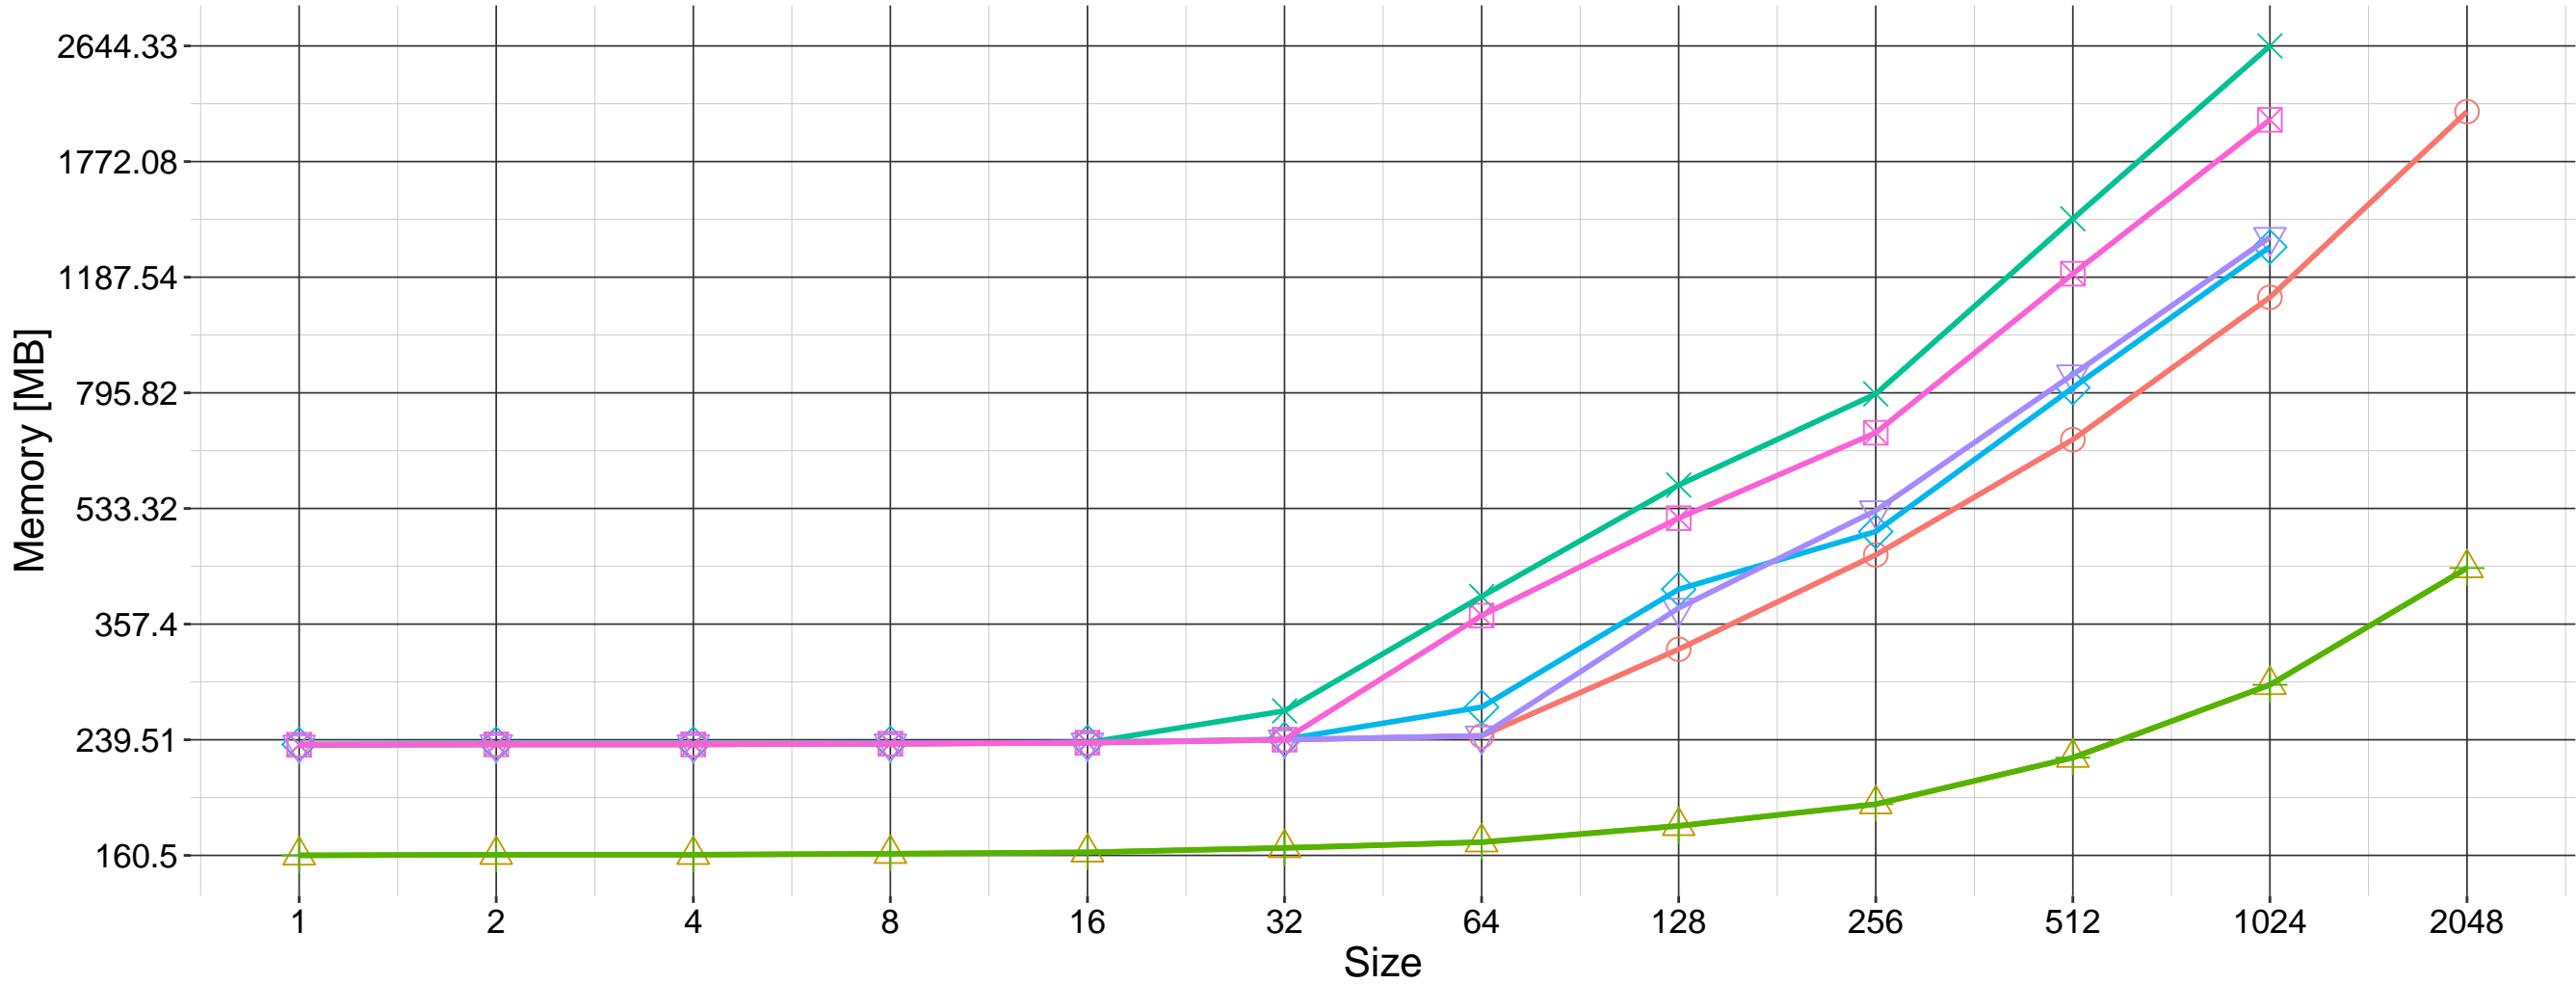

Average memory during Initialization

- Tool
- BATCH_VIATRA_QUERY_RETE-TEMPLATE
 - INCR_AOF-TEMPLATE
 - INCR_ATL-TEMPLATE
 - INCR_VIATRA_EXPLICIT_TRACEABILITY-TEMPLATE
 - INCR_VIATRA_QUERY_RESULT_TRACEABILITY-TEMPLATE
 - INCR_VIATRA_TRANSFORMATION-TEMPLATE
 - INCR_VIATRA_AGGREGATED-TEMPLATE