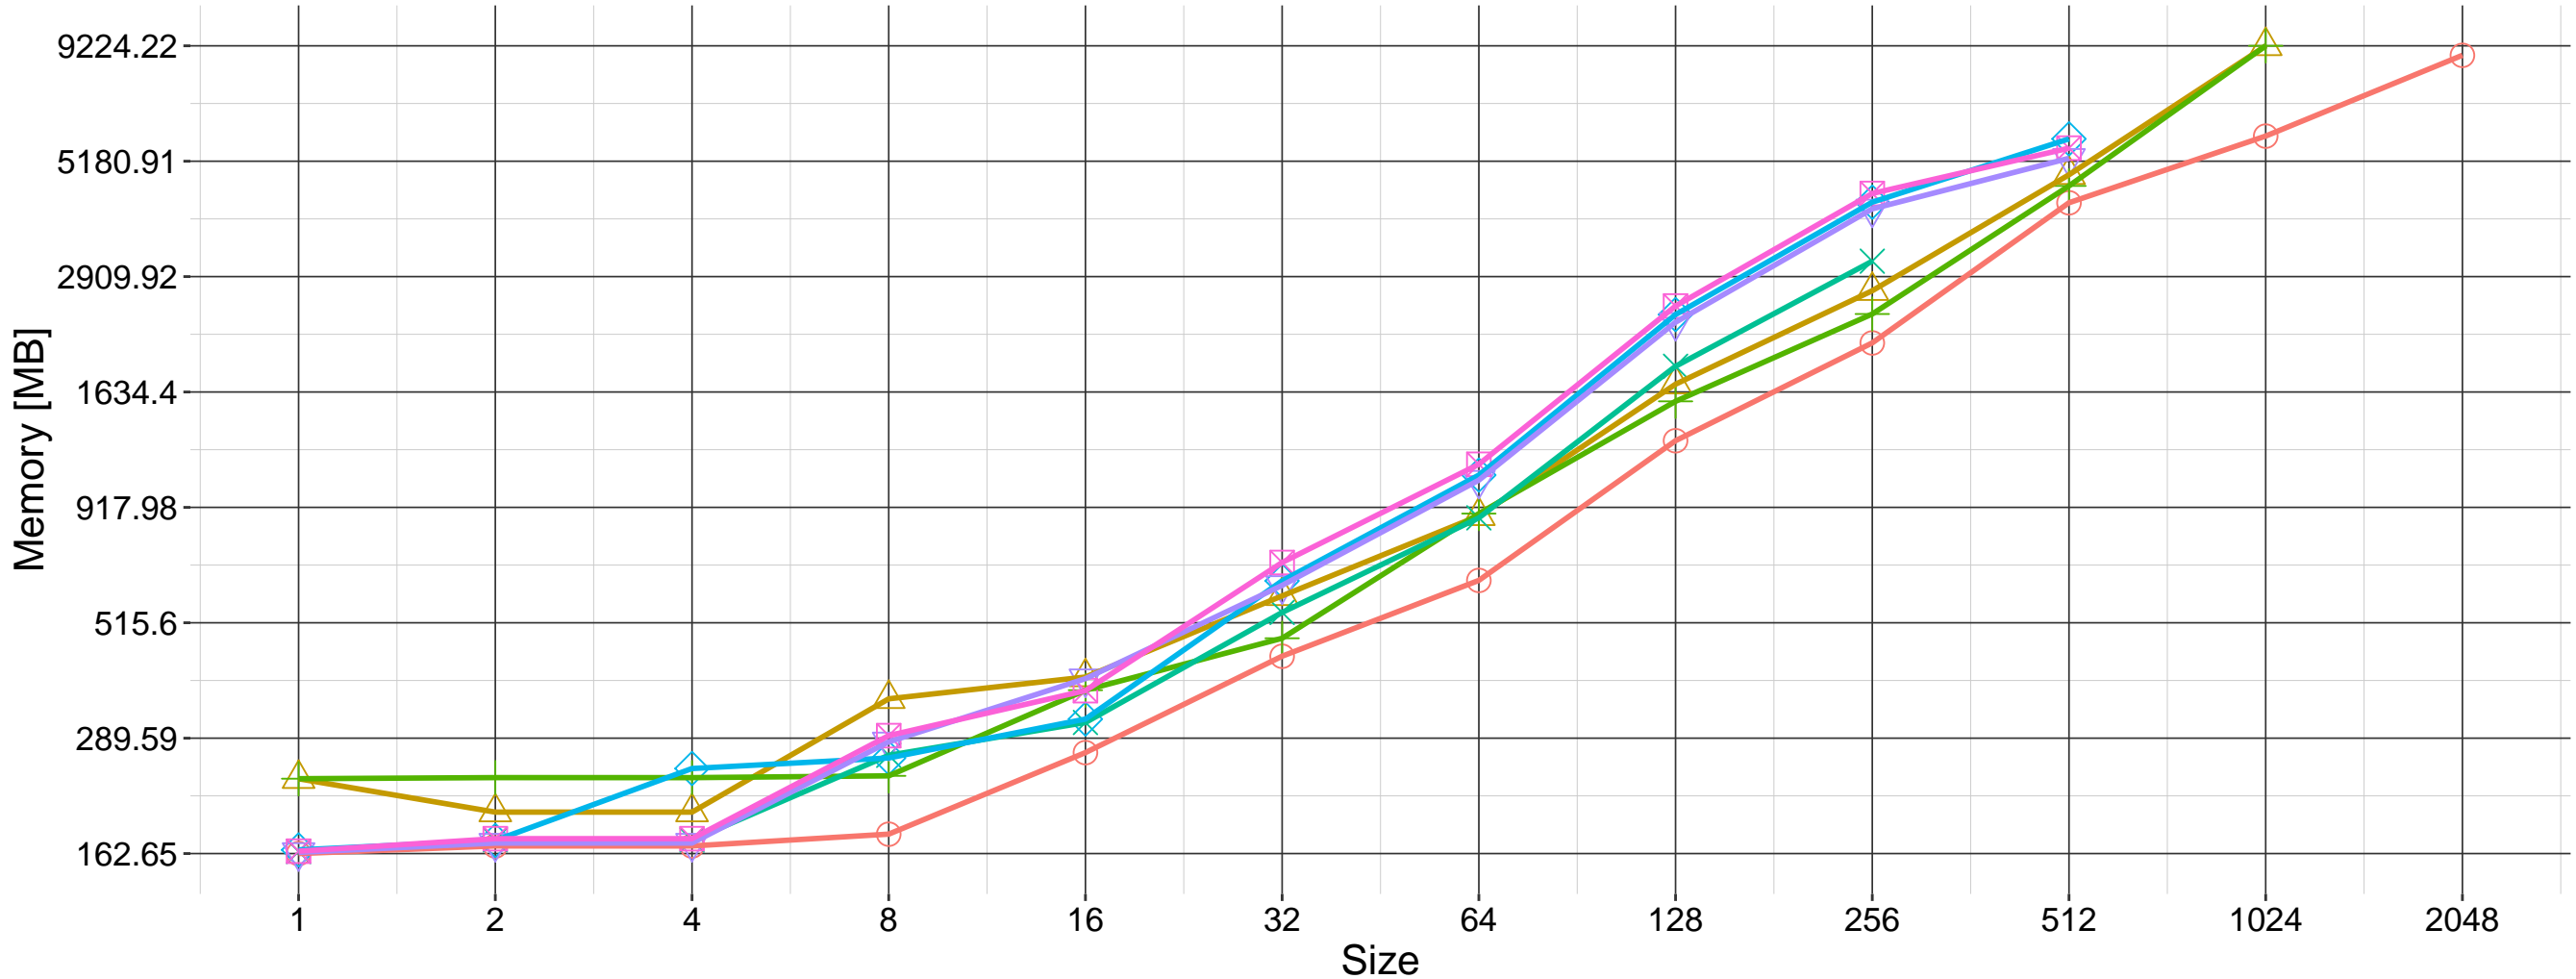

Average memory during M2M

- Tool
- BATCH_VIATRA_QUERY_RETE-TEMPLATE
 - INCR_AOF-TEMPLATE
 - INCR_ATL-TEMPLATE
 - INCR_VIATRA_AGGREGATED-TEMPLATE
 - INCR_VIATRA_EXPLICIT_TRACEABILITY-TEMPLATE
 - INCR_VIATRA_QUERY_RESULT_TRACEABILITY-TEMPLATE
 - INCR_VIATRA_TRANSFORMATION-TEMPLATE