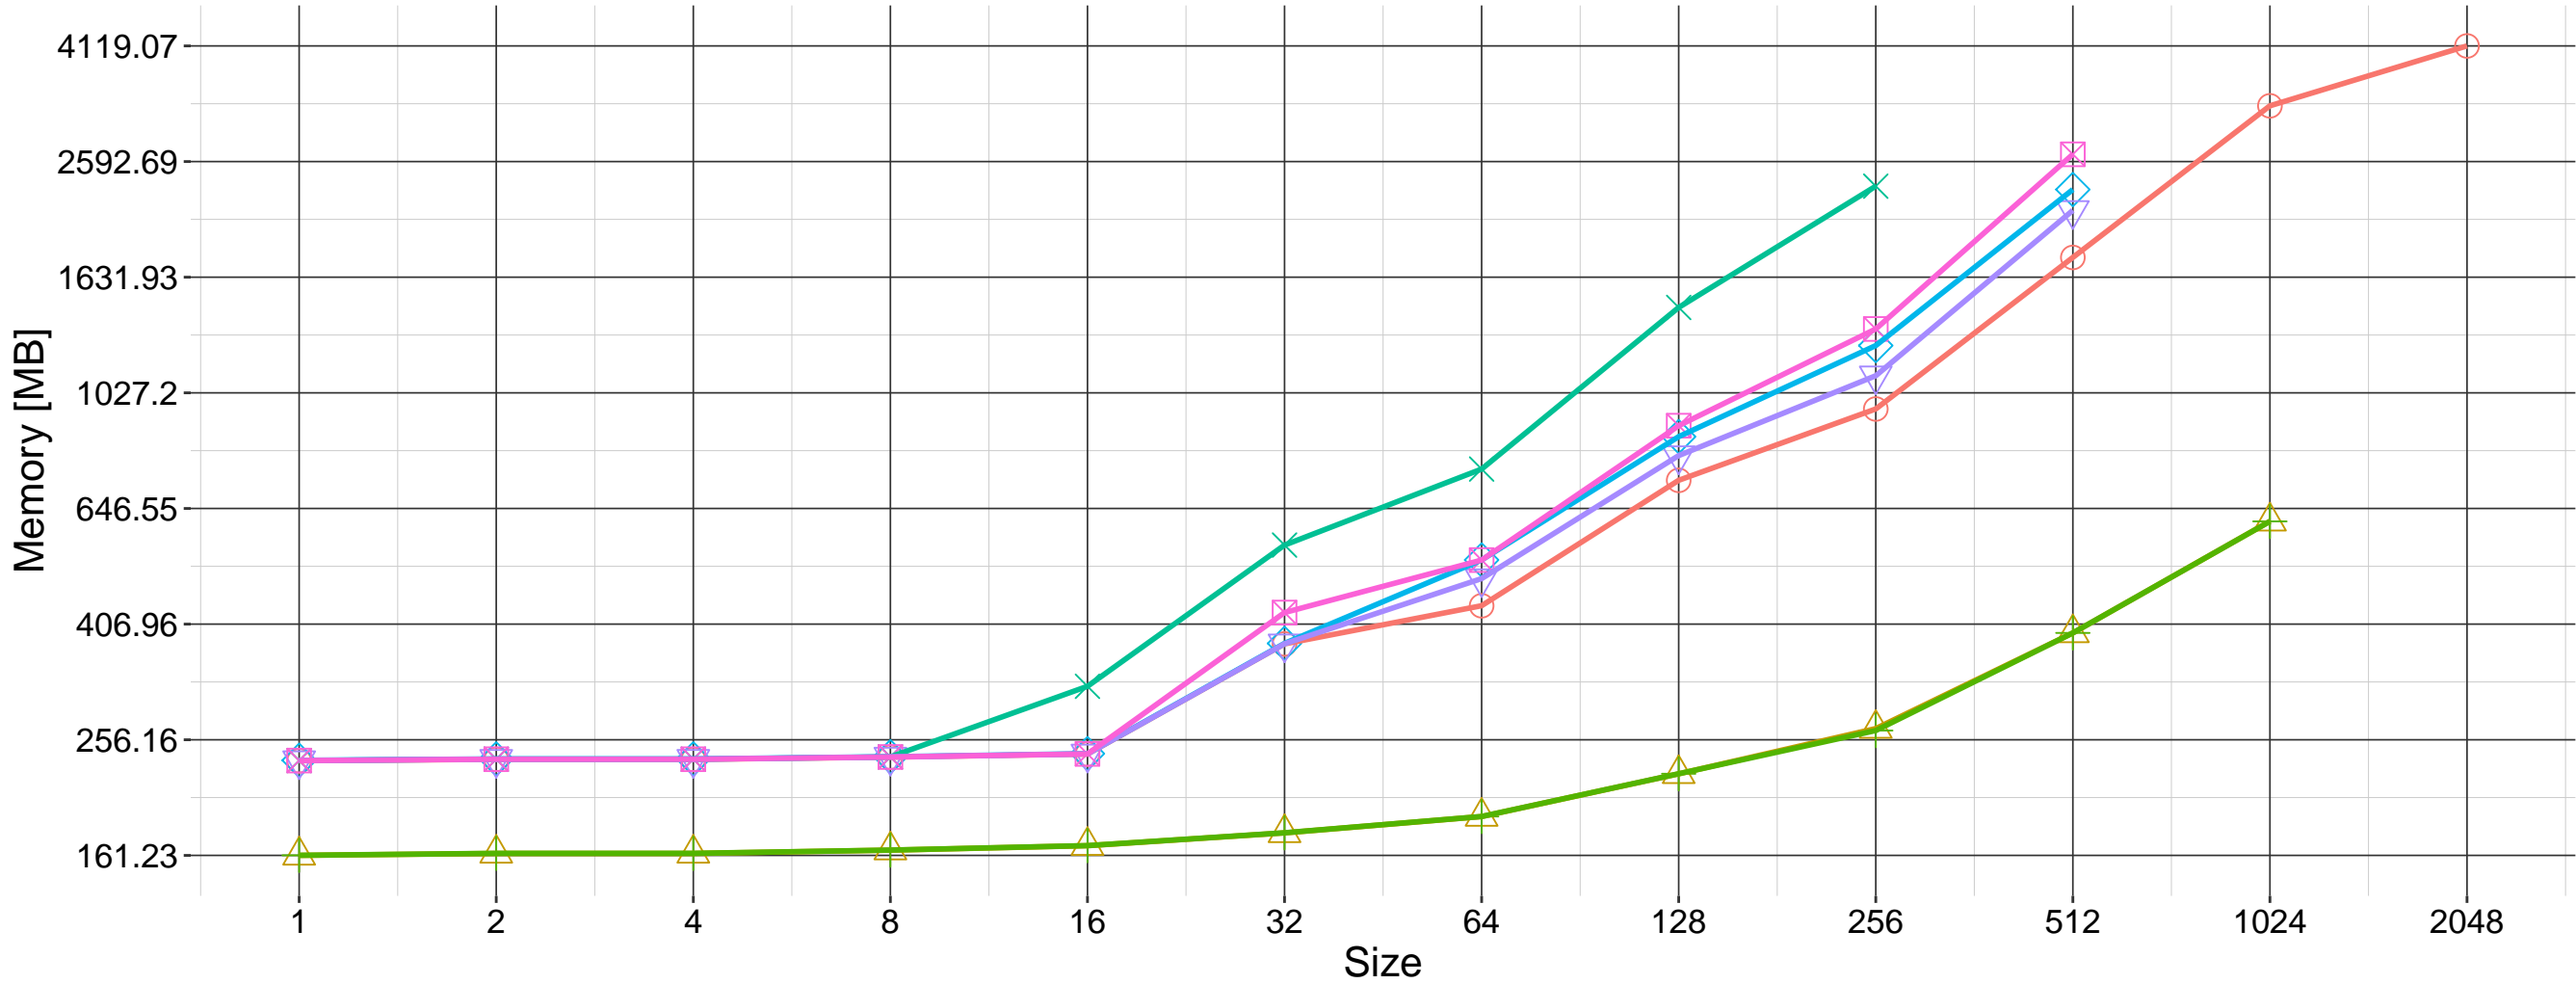

Average memory during Initialization

- Tool
- BATCH_VIATRA_QUERY_RETE-TEMPLATE
 - INCR_AOF-TEMPLATE
 - INCR_ATL-TEMPLATE
 - INCR_VIATRA_AGGREGATED-TEMPLATE
 - INCR_VIATRA_EXPLICIT_TRACEABILITY-TEMPLATE
 - INCR_VIATRA_QUERY_RESULT_TRACEABILITY-TEMPLATE
 - INCR_VIATRA_TRANSFORMATION-TEMPLATE