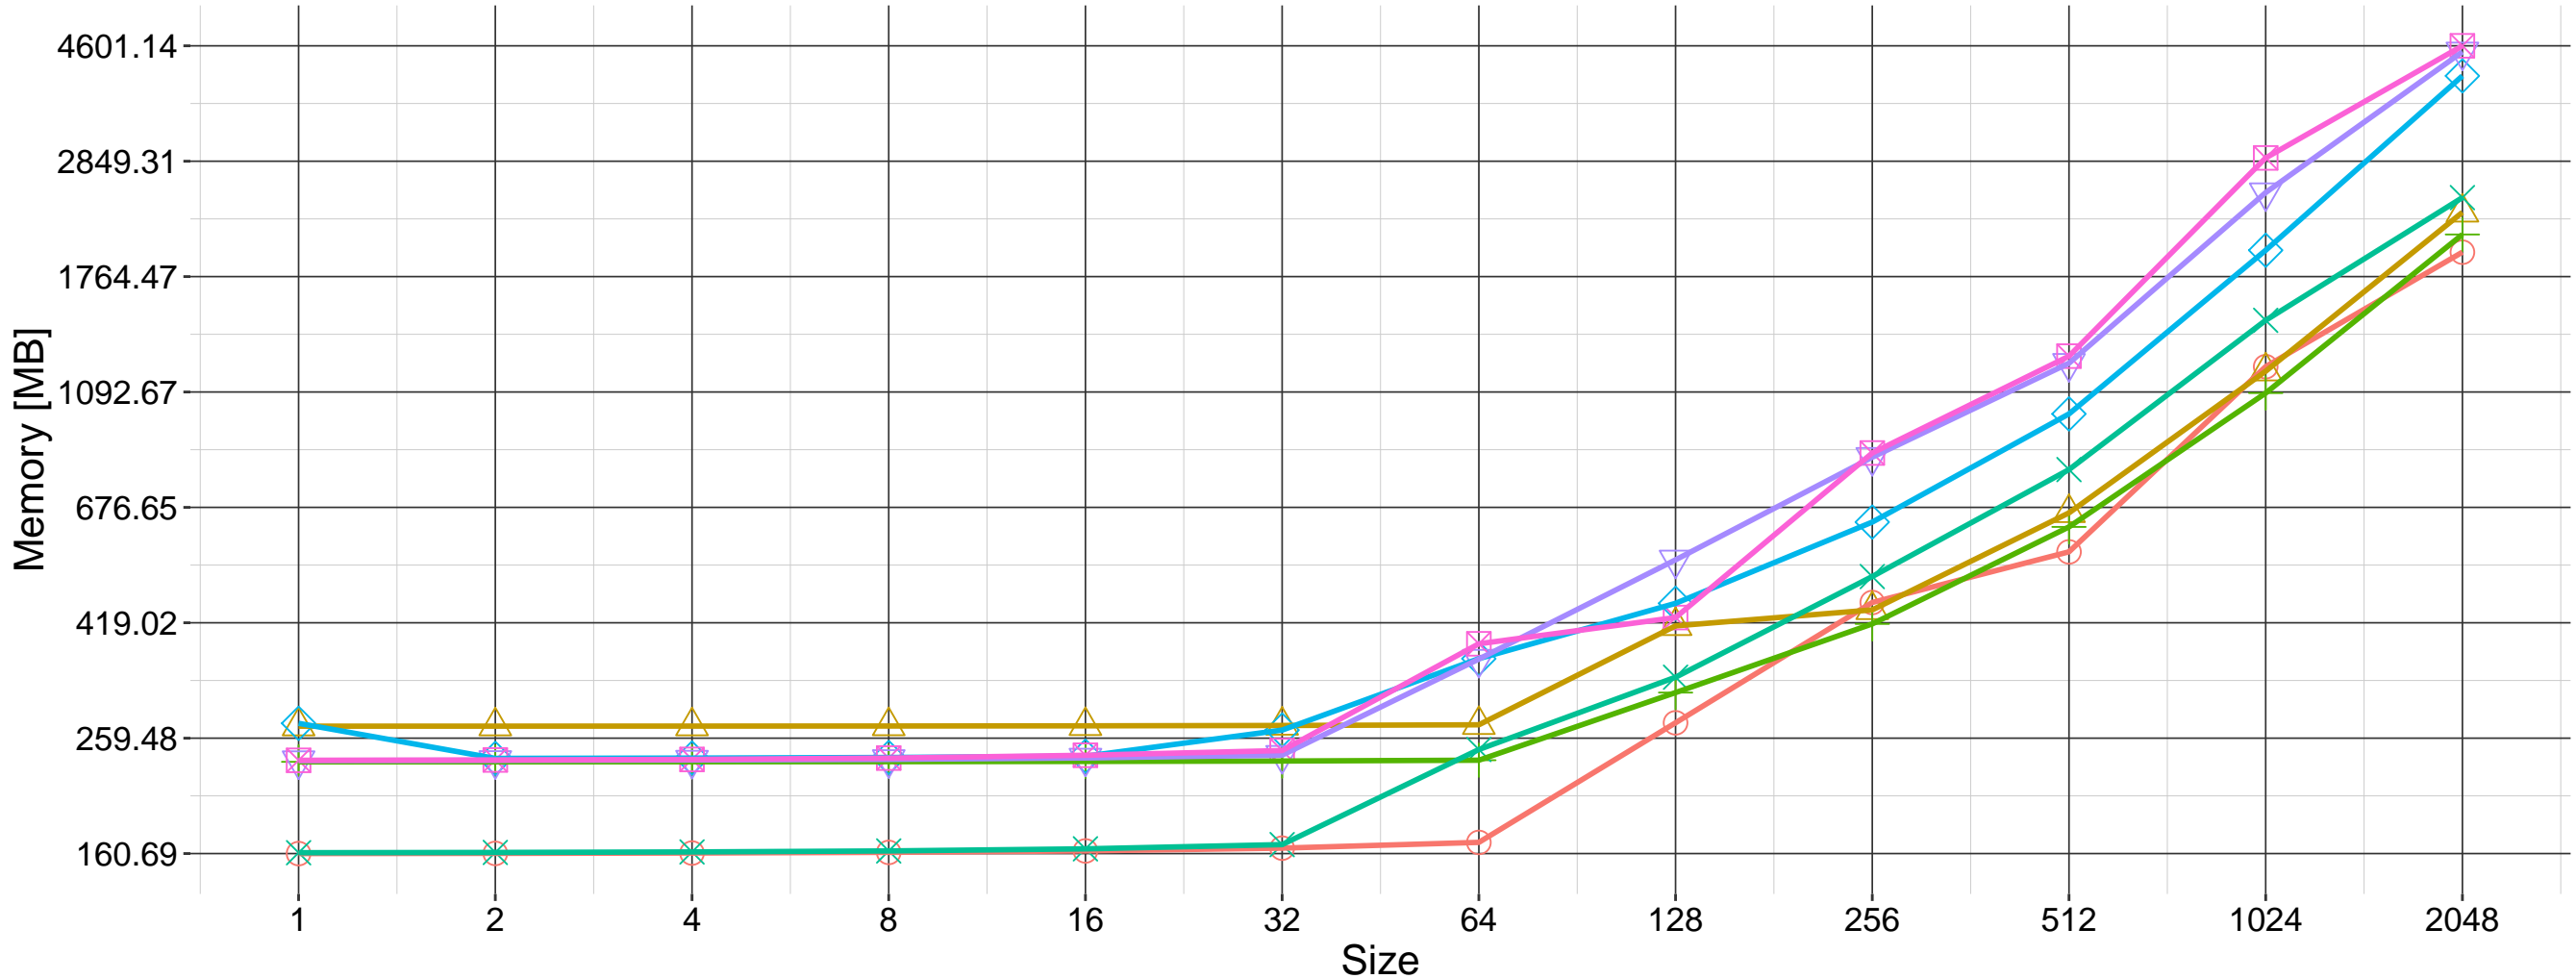

# Average memory during M2M

- Tool
- BATCH\_VIATRA\_QUERY\_RETE-TEMPLATE
  - INCR\_AOF-TEMPLATE
  - INCR\_ATL-TEMPLATE
  - INCR\_VIATRA\_AGGREGATED-TEMPLATE
  - INCR\_VIATRA\_EXPLICIT\_TRACEABILITY-TEMPLATE
  - INCR\_VIATRA\_QUERY\_RESULT\_TRACEABILITY-TEMPLATE
  - INCR\_VIATRA\_TRANSFORMATION-TEMPLATE