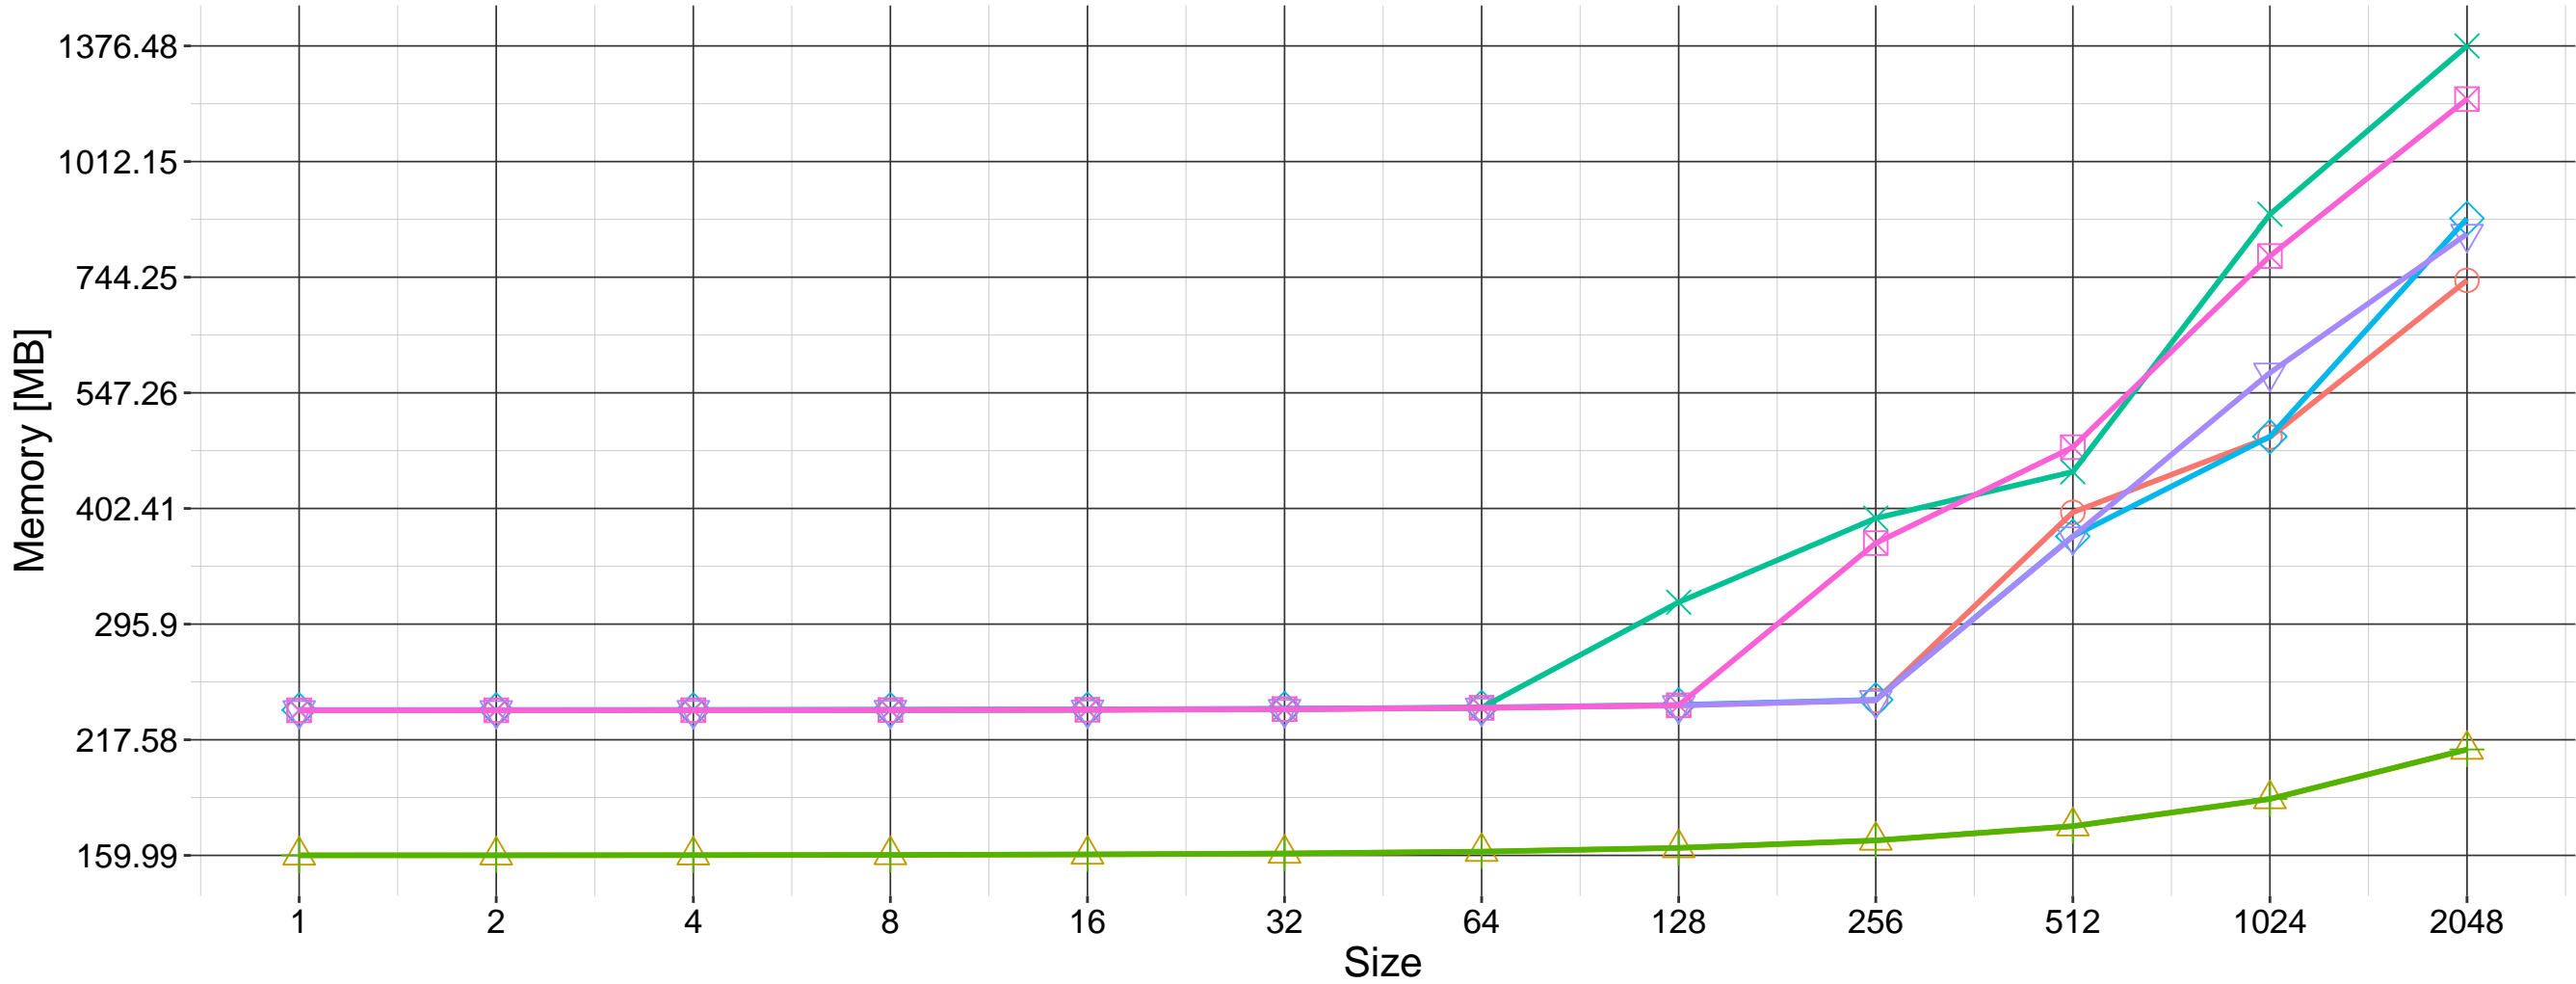

# Average memory during Initialization

- Tool
- BATCH\_VIATRA\_QUERY\_RETE-TEMPLATE
  - INCR\_AOF-TEMPLATE
  - INCR\_ATL-TEMPLATE
  - INCR\_VIATRA\_EXPLICIT\_TRACEABILITY-TEMPLATE
  - INCR\_VIATRA\_QUERY\_RESULT\_TRACEABILITY-TEMPLATE
  - INCR\_VIATRA\_TRANSFORMATION-TEMPLATE
  - INCR\_VIATRA\_AGGREGATED-TEMPLATE